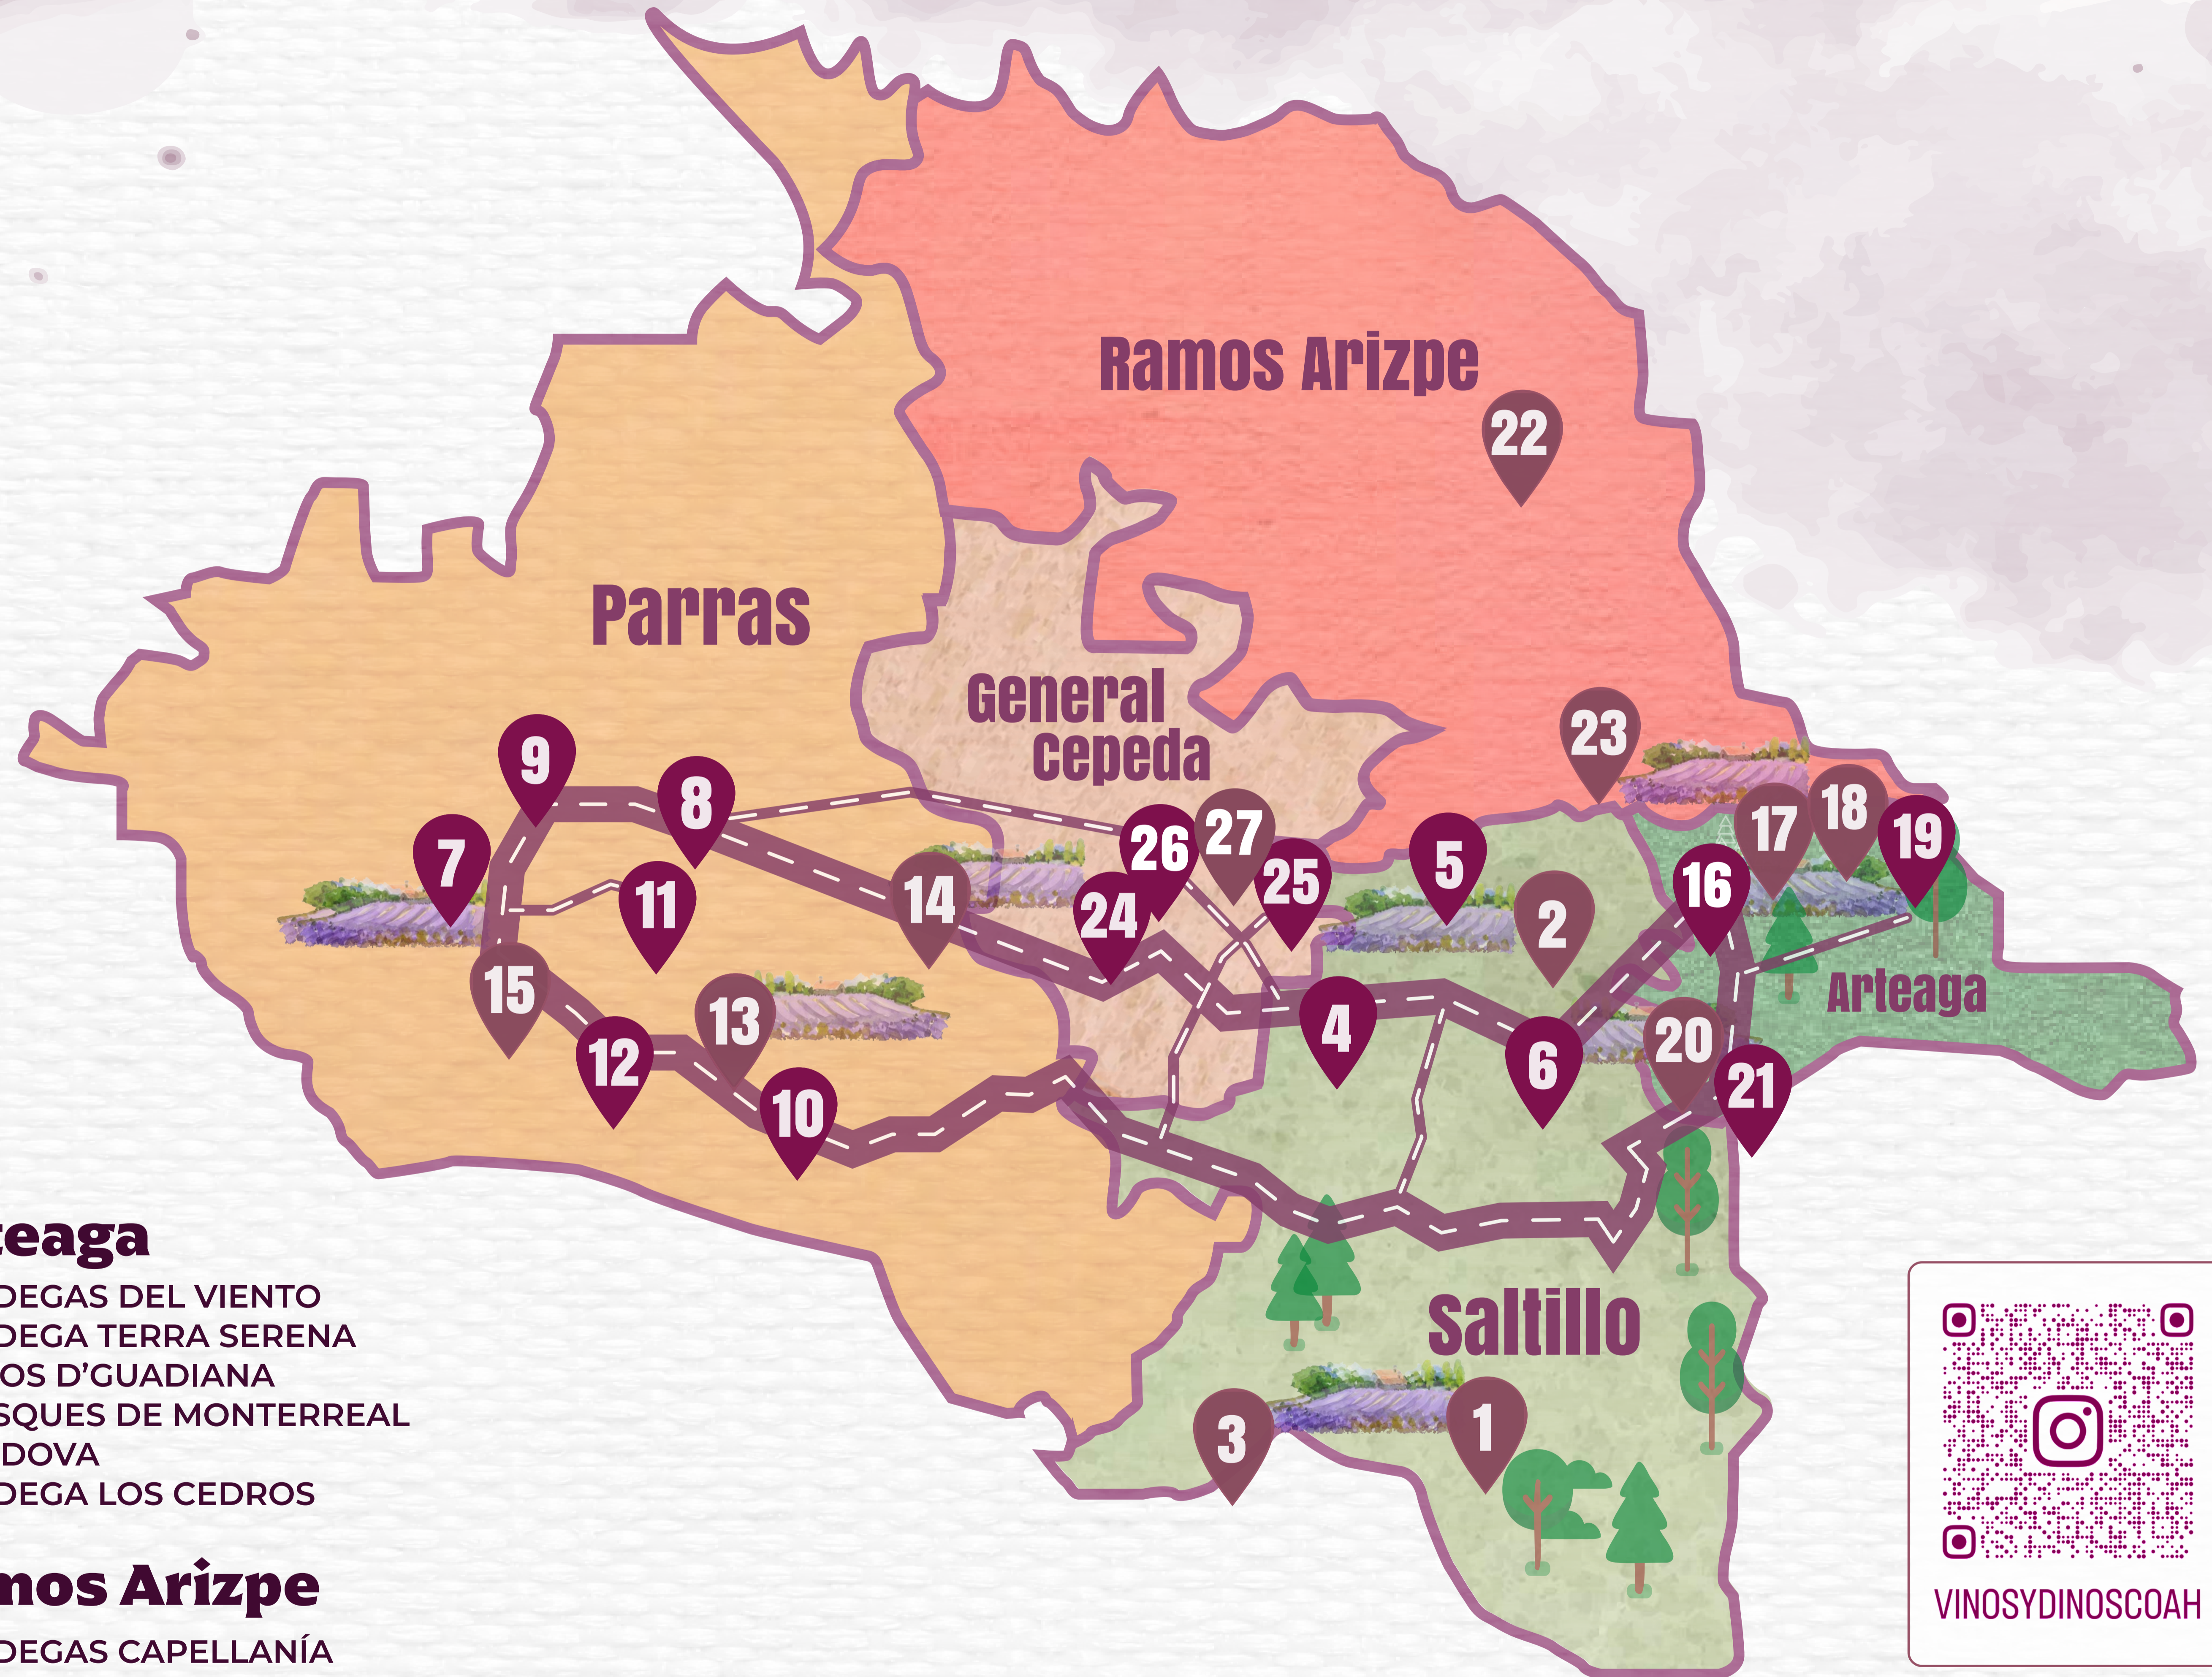

VINOS & DINOS

RUTA VITIVINÍCOLA Y PALEONTOLÓGICA
COAHUILA DE ZARAGOZA

Saltillo

- 1) HACIENDA EL SECRETO
- 2) VINÍCOLA MONTE ROJO
- 3) HACIENDA SAN FRANCISCO
- 4) SAN JUAN DE LA VAQUERÍA
- 5) RANCHO EL FORTÍN
- 6) MUSEO DEL DESIERTO

Parras

- 7) CASA MADERO
- 8) BODEGA BARRO VIEJO
- 9) HACIENDA DEL MARQUÉS
- 10) VIÑEDOS DON LEO
- 11) VINÍCOLA PARVADA
- 12) RG | MX
- 13) CAMINO CORAZÓN
- 14) CASA NÁUFRAGO
- 15) LAS PUDENCIANAS

Arteaga

- 16) BODEGAS DEL VIENTO
- 17) BODEGA TERRA SERENA
- 18) VINOS D'GUADIANA
- 19) BOSQUES DE MONTERREAL
- 20) GUIDOVA
- 21) BODEGA LOS CEDROS

Ramos Arizpe

- 22) BODEGAS CAPELLANÍA
- 23) DINOLANDIA

General Cepeda

- 24) HACIENDA FLORIDA
- 25) RINCÓN COLORADO
- 26) RANCHO VILLA DE PATOS
- 27) SIERTO

VINOSYDINOSCOAH

www.vinosydinoscoahuila.gob.mx